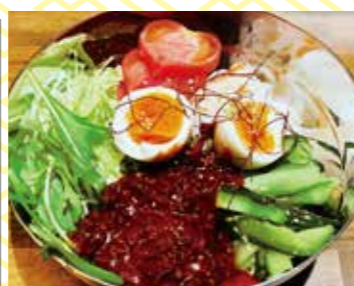

中華キッチン 蒼風
有田町大木宿乙2032-2
TEL 0955-25-9995

カフェれすとらん こぱん
有田町戸矢乙1138-1
TEL 0955-43-2880

唐揚げ屋 ICHI
有田町本町丙1022-2
TEL 0955-35-4538

韓国家庭料理・焼肉 トラジ
有田町黒牟田丙3129-8
TEL 0955-42-6934

観山亭
有田町山谷牧甲2318-1
TEL 0955-46-3511

桃源
有田町立部乙45-1
TEL 0955-46-3913