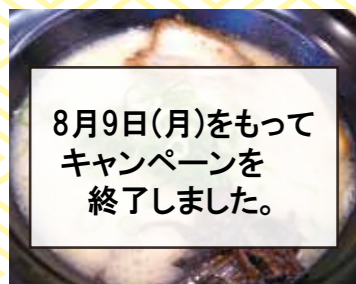

8月9日(月)をもって
キャンペーンを
終了しました。