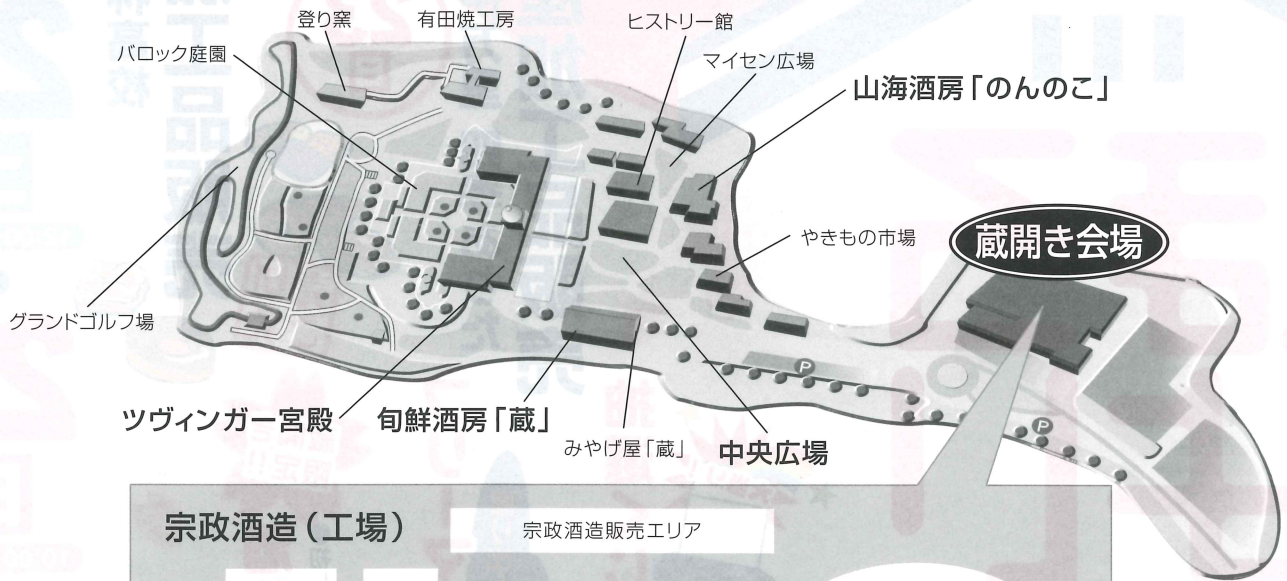

18:00▶21:00

蔵開き会場のみ

※詳細は裏面をご覧ください。

飲酒運転撲滅運動を推進しています。

喇き酒コーナー
くだおれコーナー
おにぎり・うどん唐揚げなど
バーベキュー
など...

リレーマラソン 2014

4/20日 AM10:00 START

さわやかな春！仲間や家族と力を合わせて、
42.195kmを走ってみませんか？

申込締切 事務局／平成26年4月4日(金)
インターネット／平成26年3月31日(月)

電話申込 事務局／42.195kmリレーマラソン協会 西日本支部

0120-846-598

Web申込 <http://www.fieldbrain.com> 詳しくはお電話にてお問合せください。

**参加者
募集中**

有田ポーセリンパーク 園内マップ

宗政酒造(工場)

宗政酒造販売エリア

ステージ

観客席

休憩スペース

フリーマーケット

露店販売エリア

22+ 18:00 ▶ 21:00
20:30オーダーストップ

日頃の感謝を
込めまして、
蔵開き会場にて

大人
お一人様