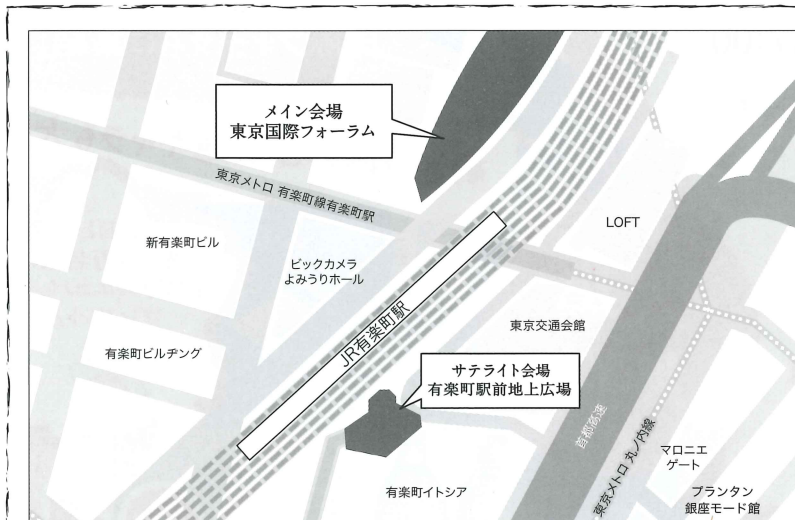

2014

おいしいご当地グルメや自慢の物産が盛りだくさん。  
 ステージでは各町村のイベントも実施！ ぜひご来場ください！

会場マップ

東京国際フォーラム 展示ホール B2F

東京国際フォーラム ロビーギャラリー B1F

ご当地キャラクター 撮影コーナー  
 プロジェクト2014 コーナー  
 伝統工芸実演・体験コーナー  
 震災復興応援コーナー

ライフスタイルコーナー

2014

アクセスマップ

Map

電車でお越しの方

※メイン会場まで

JR線

有楽町線より徒歩1分  
 東京駅より徒歩5分

地下鉄

有楽町線：有楽町駅とB1F地下コンコースにて連絡  
 日比谷線：銀座駅より徒歩5分  
 千代田線：二重橋前駅より徒歩5分  
 日比谷駅より徒歩7分  
 丸ノ内線：銀座駅より徒歩5分  
 銀座線：銀座駅より徒歩7分  
 京橋駅より徒歩7分  
 三田線：日比谷駅より徒歩5分