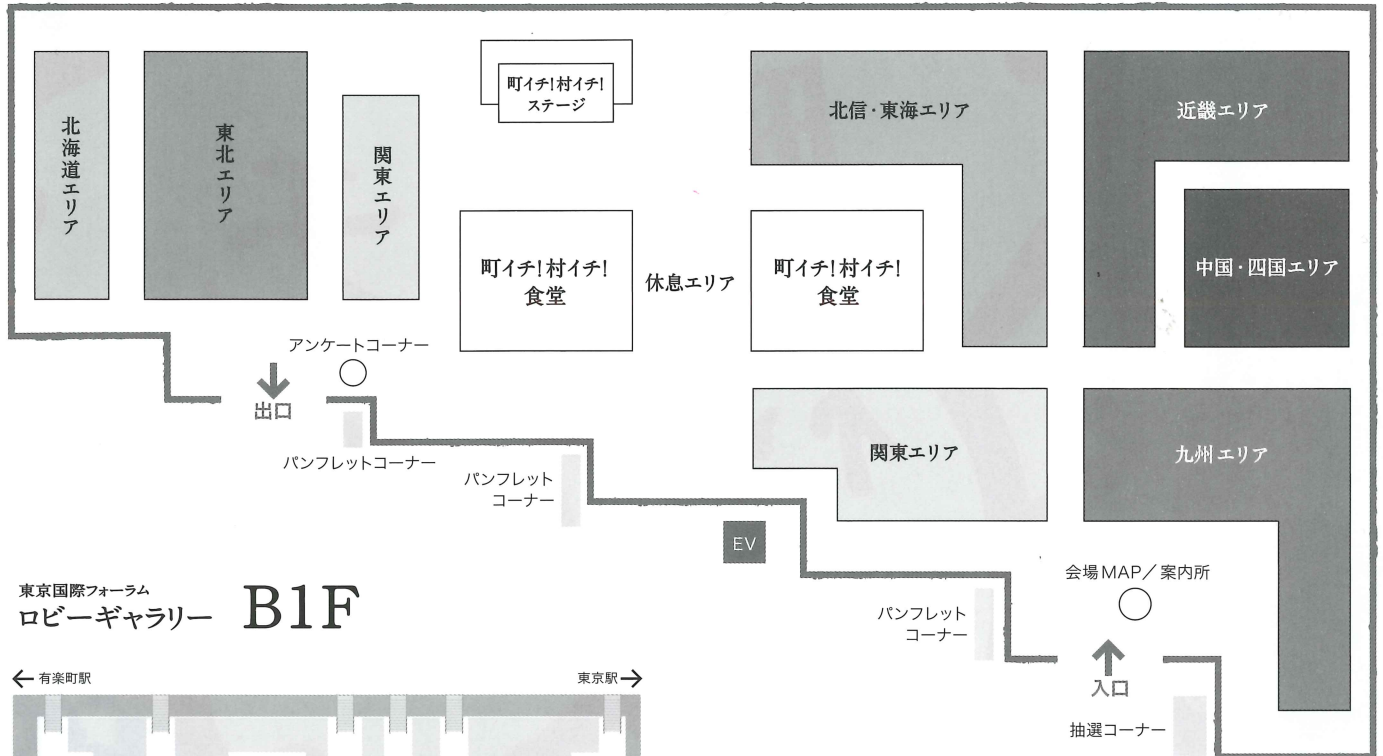

<http://www.zck.or.jp/machi1-mura1>

※掲載されている特産品などは場合により、出展がない場合もございます。ご了承ください。  
※混雑が予想されますので、会場の一部で入場制限をさせていただく場合がございます。

入場  
無料

全国の町村が自慢の物産や  
ご当地グルメなど  
“イチ押しのお宝”を携えて  
国際フォーラムに集結!

約140体のご当地キャラも大集合!

各日とも  
先着1万名様に  
オリジナルエコバッグを  
プレゼント!!

2014

おいしいご当地グルメや自慢の物産が盛りだくさん。  
 ステージでは各町村のイベントも実施！ ぜひご来場ください！

会場マップ

東京国際フォーラム 展示ホール B2F

東京国際フォーラム ロビーギャラリー B1F

ご当地キャラクター 撮影コーナー  
 プロジェクト2014 コーナー  
 伝統工芸実演・体験コーナー  
 震災復興応援コーナー

ライフスタイルコーナー

2014