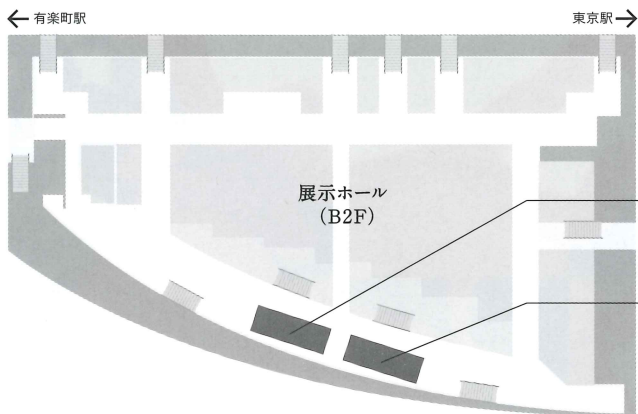

2014

おいしいご当地グルメや自慢の物産が盛りだくさん。  
 ステージでは各町村のイベントも実施！ ぜひご来場ください！

会場マップ

東京国際フォーラム 展示ホール B2F

東京国際フォーラム ロビーギャラリー B1F

ご当地キャラクター 撮影コーナー  
 プロジェクト2014 コーナー  
 伝統工芸実演・体験コーナー  
 震災復興応援コーナー

ライフスタイルコーナー

2014

アクセスマップ

Map

電車でお越しの方

※メイン会場まで

JR線

有楽町線より徒歩1分  
 東京駅より徒歩5分

地下鉄

有楽町線：有楽町駅とB1F地下コンコースにて連絡  
 日比谷線：銀座駅より徒歩5分  
 千代田線：二重橋前駅より徒歩5分  
 日比谷駅より徒歩7分  
 丸ノ内線：銀座駅より徒歩5分  
 銀座線：銀座駅より徒歩7分  
 京橋駅より徒歩7分  
 三田線：日比谷駅より徒歩5分