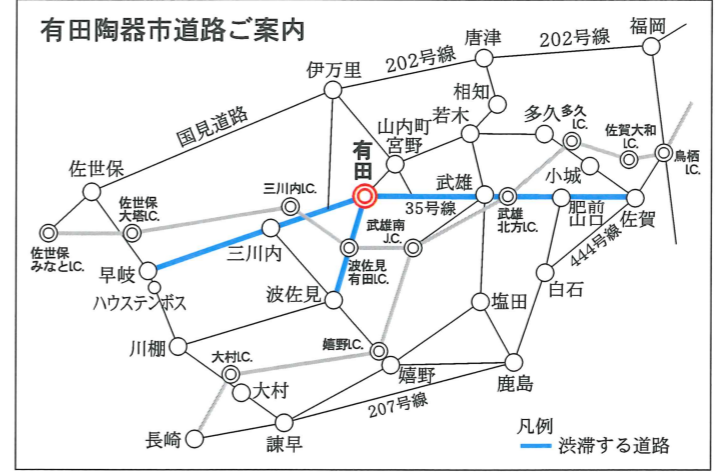

(市外局番 0955)
有田タクシー ☎42-3131
西肥亀の井タクシー ☎43-3000
有田郵便局 ☎42-3442
J R 有田駅 ☎42-2820
M R 有田駅 ☎42-6310