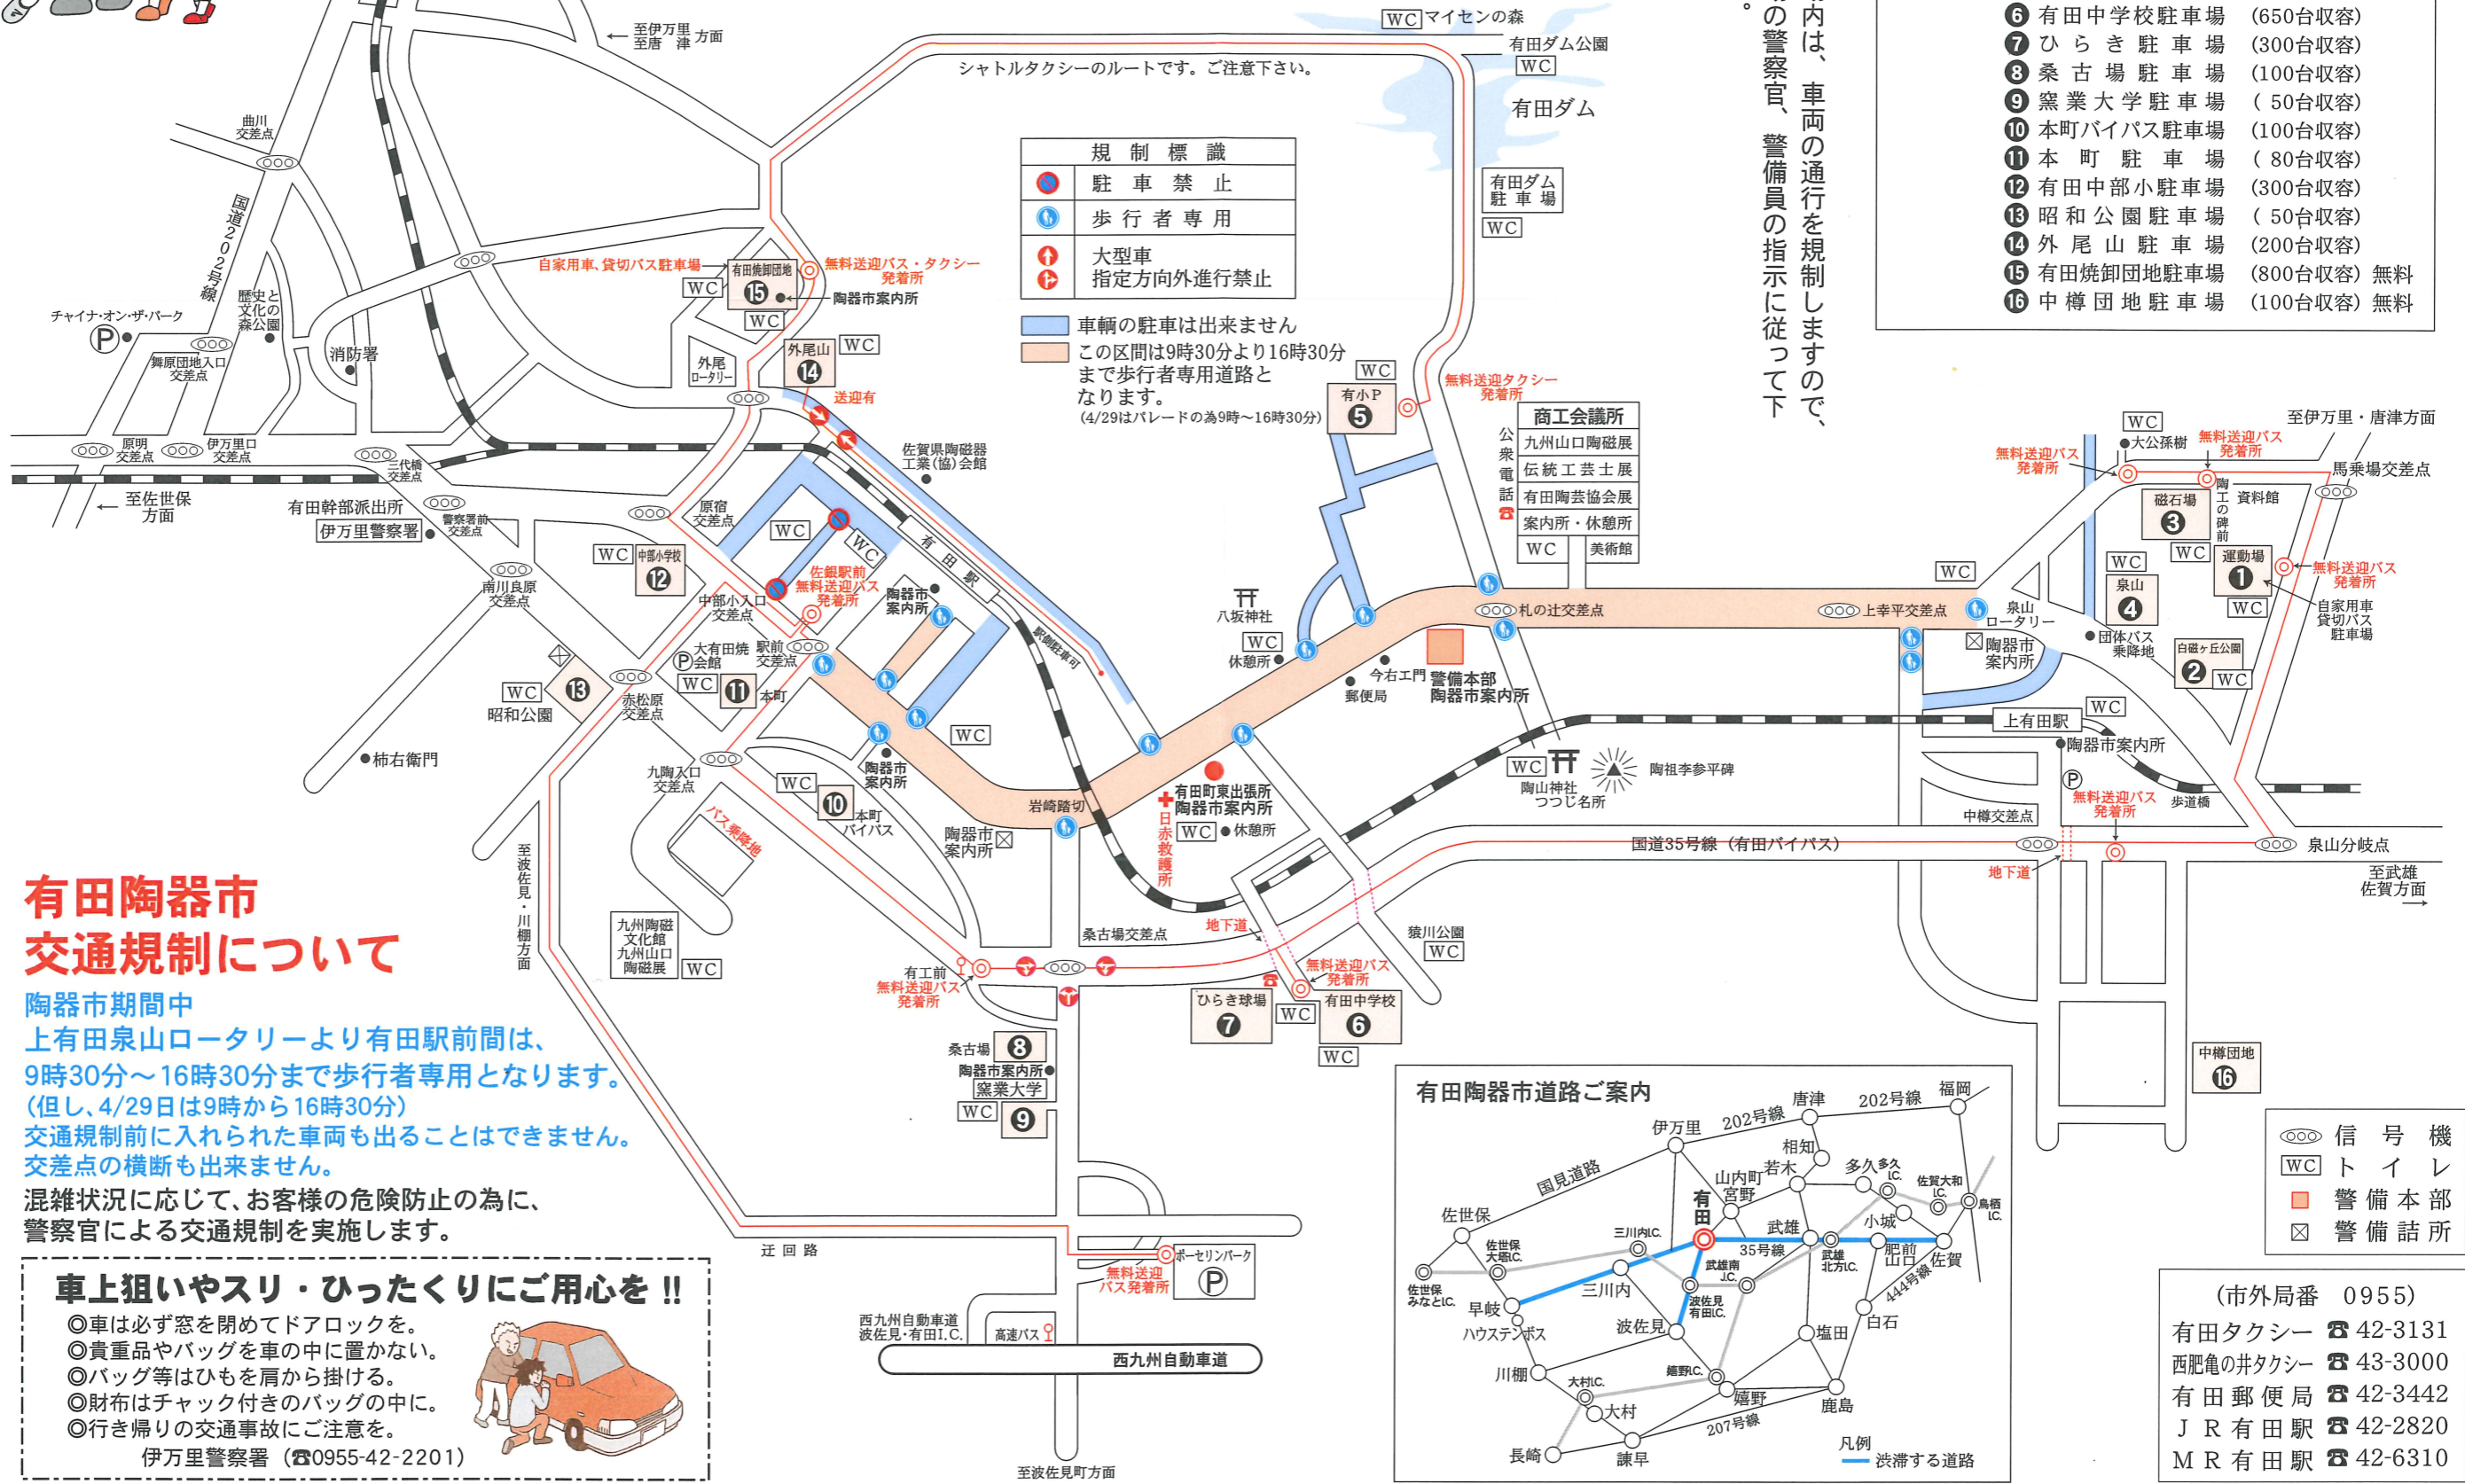

平成27年 有田陶器市交通規制図

4月29日～5月5日

◎上有田駅から有田駅まで約3km

駐車場 (1回 500円)

公営	番号	名称	収容台数	備考
①	運動場	運動場駐車場	500台	収容
②	白磁ヶ丘公園	白磁ヶ丘公園	200台	収容
③	磁石場	磁石場駐車場	100台	収容
④	泉山	泉山駐車場	200台	収容
⑤	有田小学校	有田小学校駐車場	300台	収容
⑥	有田中学校	有田中学校駐車場	650台	収容
⑦	ひらき	ひらき駐車場	300台	収容
⑧	桑古場	桑古場駐車場	100台	収容
⑨	窯業大学	窯業大学駐車場	50台	収容
⑩	本町バス	本町バス駐車場	100台	収容
⑪	本町	本町駐車場	80台	収容
⑫	有田中部小	有田中部小駐車場	300台	収容
⑬	昭和公園	昭和公園駐車場	50台	収容
⑭	外尾山	外尾山駐車場	200台	収容
⑮	有田焼卸団地	有田焼卸団地駐車場	800台	収容 無料
⑯	中樽団地	中樽団地駐車場	100台	収容 無料

※会場内は、車両の通行を規制しますので、現場の警察官、警備員の指示に従ってください。

有田陶器市 交通規制について

陶器市期間中
 上有田泉山ロータリーより有田駅前間は、
 9時30分～16時30分まで歩行者専用となります。
 (但し、4/29日は9時から16時30分)
 交通規制前に入れられた車両も出することはできません。
 交差点の横断も出来ません。
 混雑状況に応じて、お客様の危険防止の為に、
 警察官による交通規制を実施します。

車上狙いやスリ・ひったくりにご用心を!!

- ◎車は必ず窓を閉めてドアロックを。
- ◎貴重品やバッグを車の中に置かない。
- ◎バッグ等はひもを肩から掛ける。
- ◎財布はチャック付きのバッグの中に。
- ◎行き帰りの交通事故にご注意を。

伊万里警察署 ☎0955-42-2201

(市外局番 0955)
 有田タクシー ☎42-3131
 西肥亀の井タクシー ☎43-3000
 有田郵便局 ☎42-3442
 J R 有田駅 ☎42-2820
 M R 有田駅 ☎42-6310