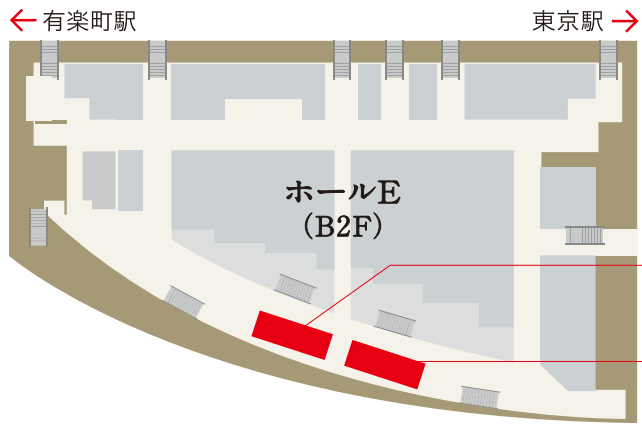

会場マップ

2017

町村から日本を元気にする

東京国際フォーラム
ロビーギャラリー
B1F

- メインオブジェ・ご当地キャラ撮影コーナー
- 伝統工芸実演・体験コーナー
- あの町!この村!暮らしのいろハ情報コーナー

※ブースの位置は都合により、変更になる場合もございます。